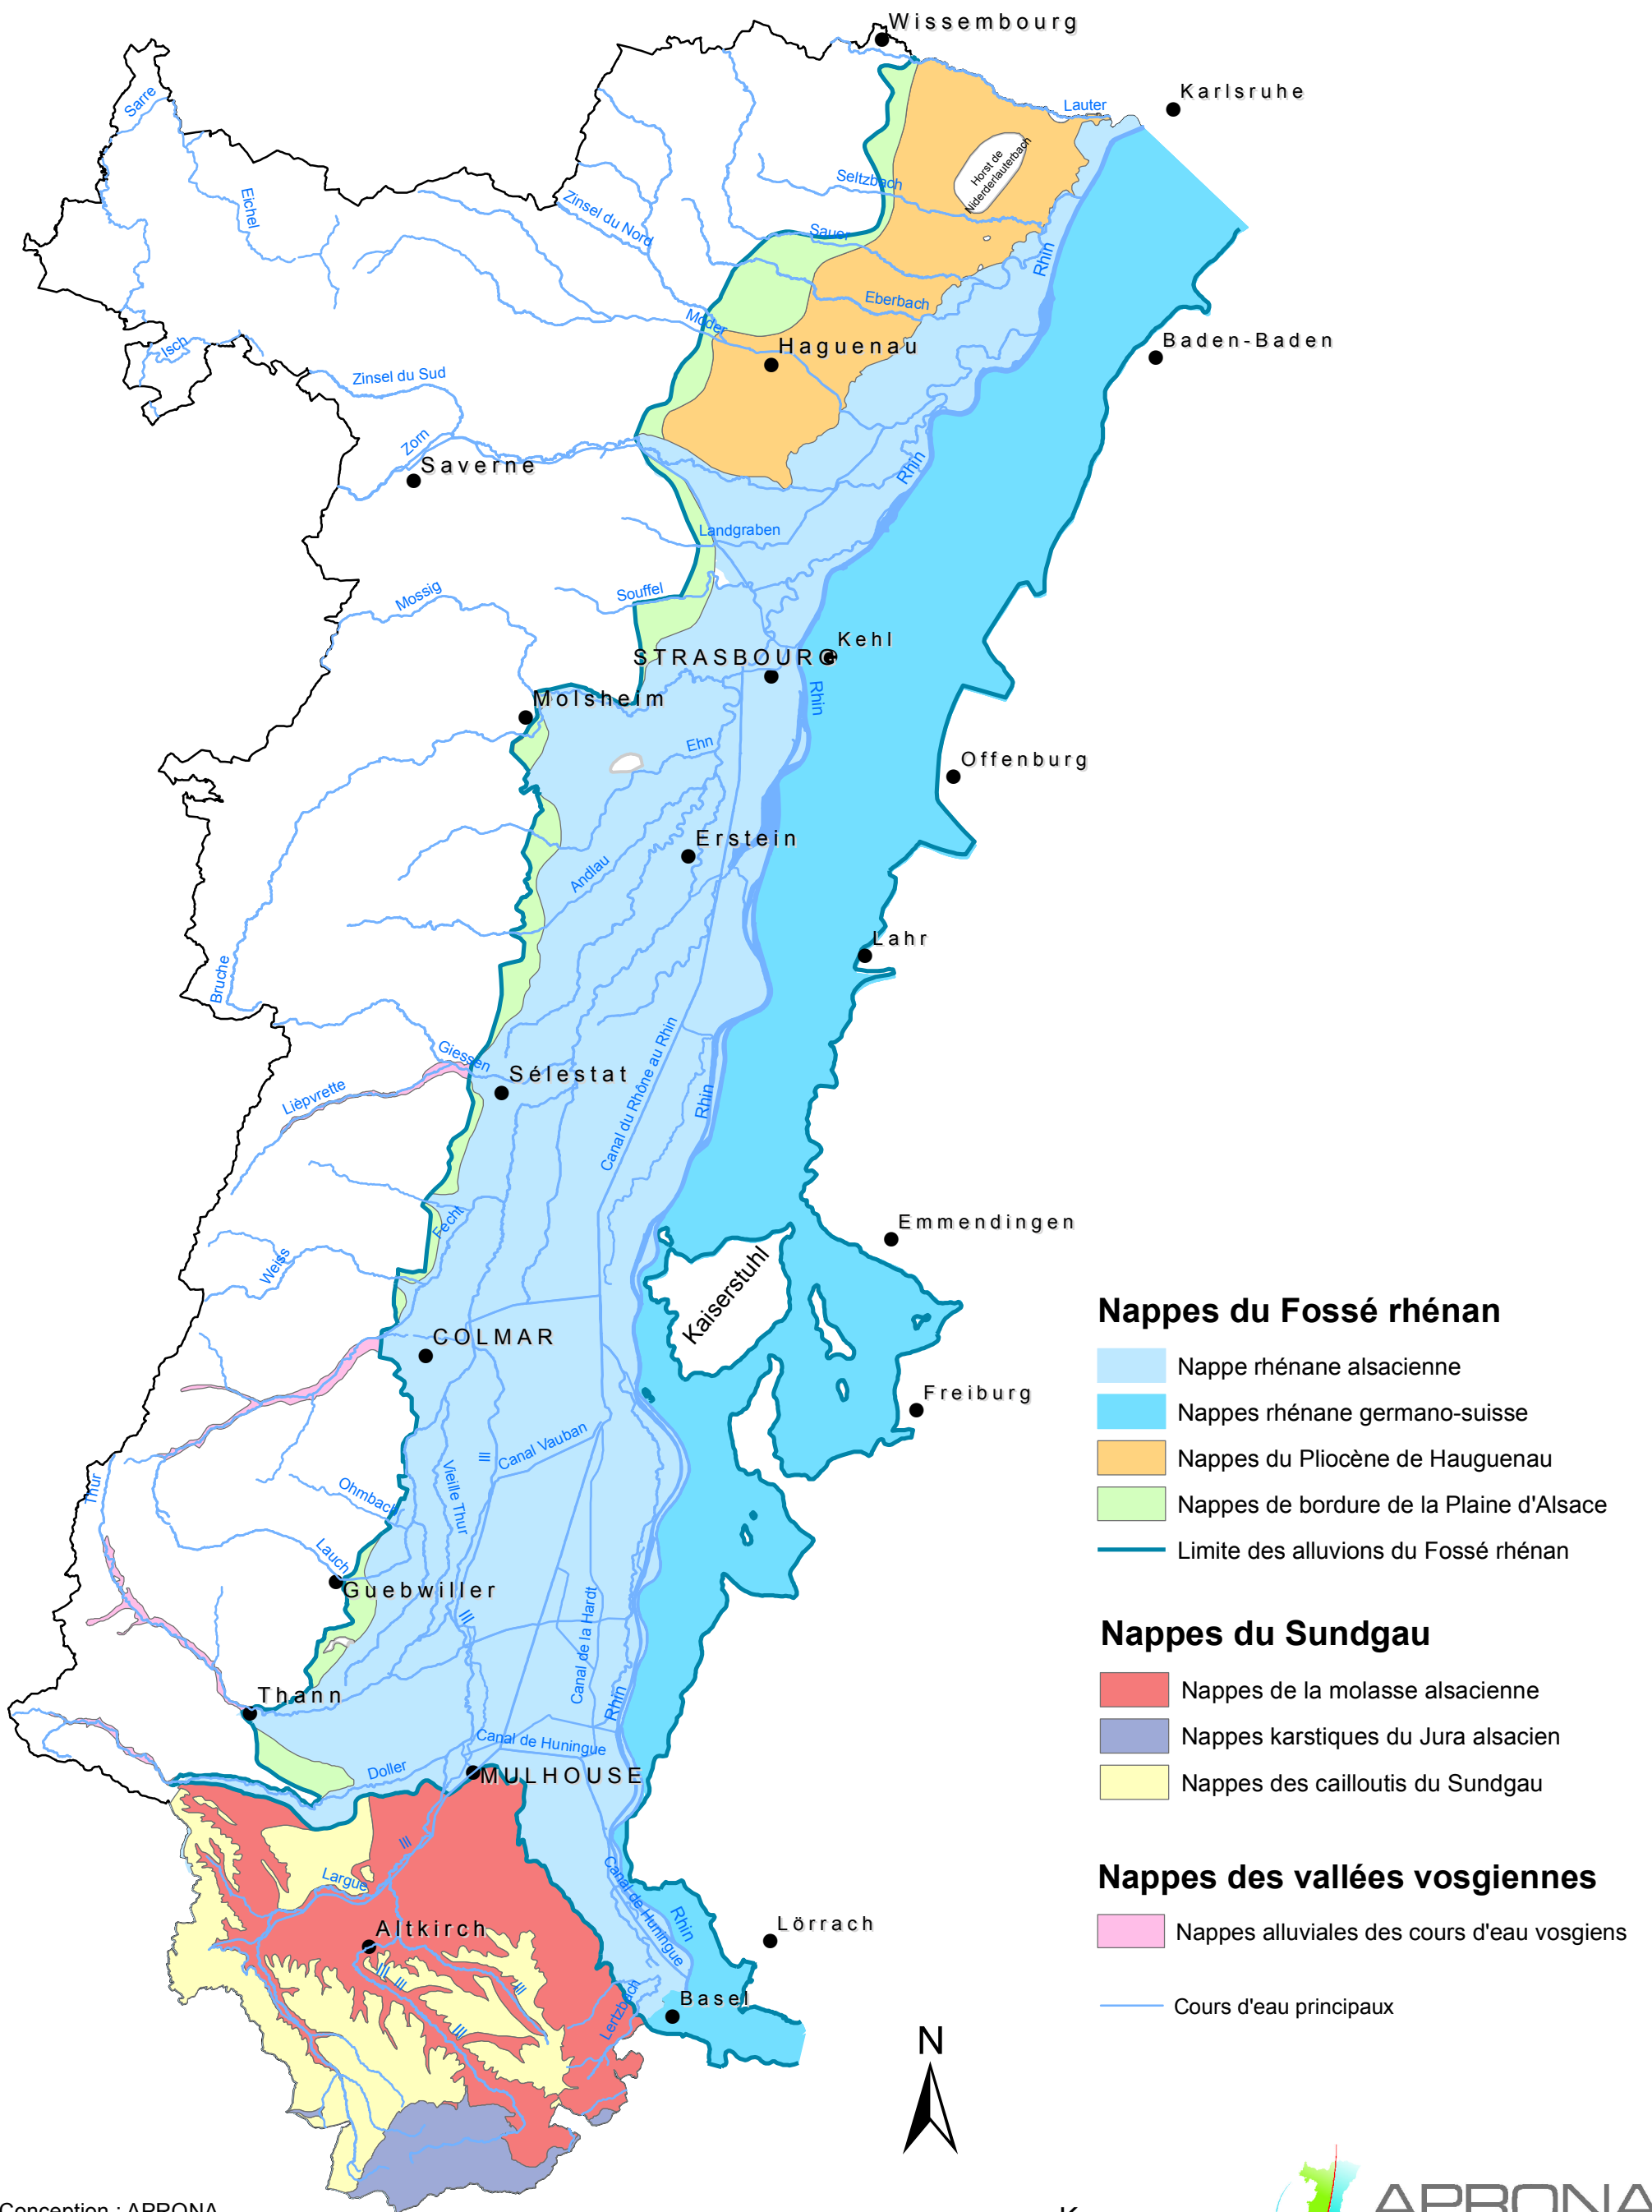

Principales nappes d'eaux souterraines du Fossé rhénan

Conception : APRONA
 Réalisation : APRONA / REY
 Données : BRGM, LUBW, Région Alsace
 Fond de carte : ©IGN BD carto / BD Carthage
 Nov 2015

0 10 20 Km