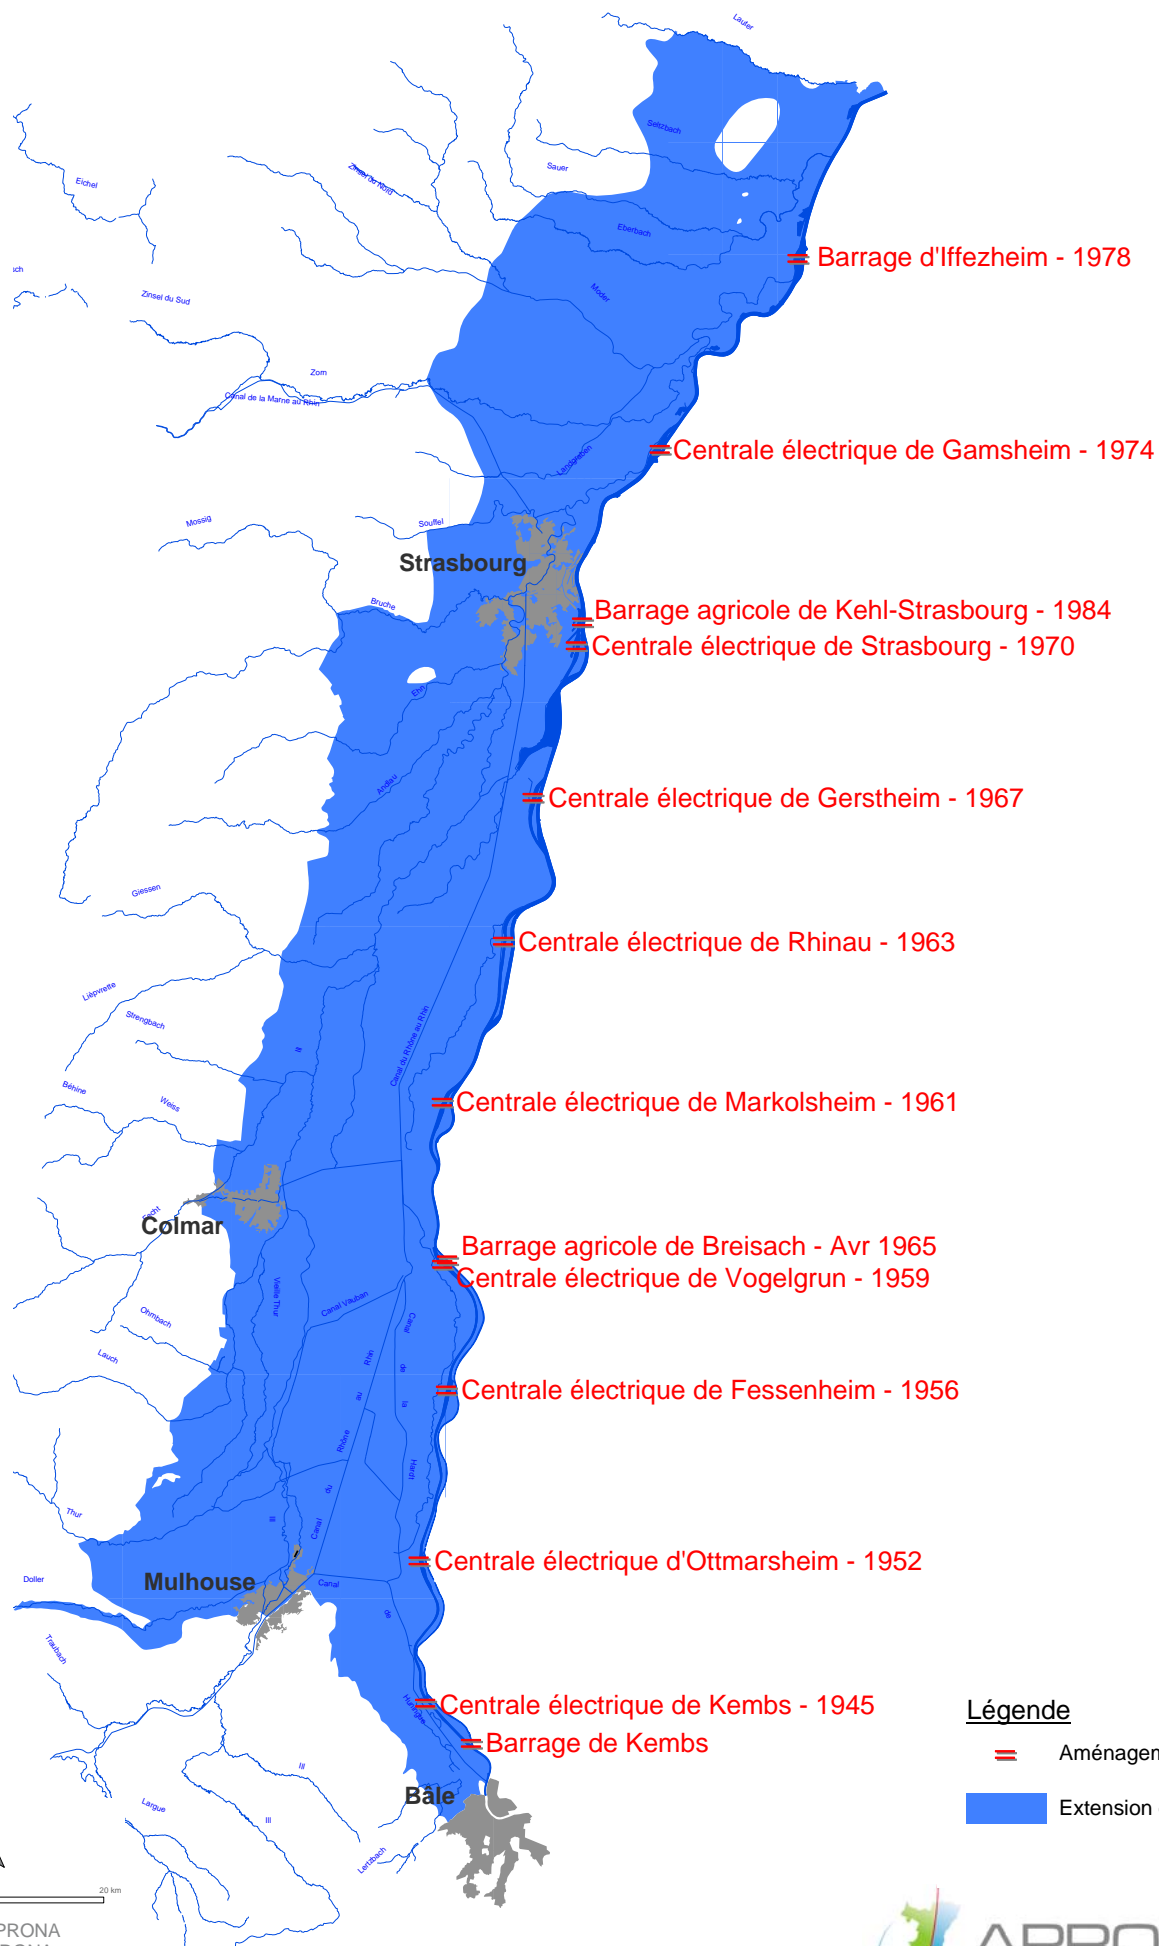

Aménagements du Rhin

Conception : APRONA
Réalisation : APRONA
Données : APRONA, BRAR
Fond de carte : ©IGN BD carto
Mai 2015